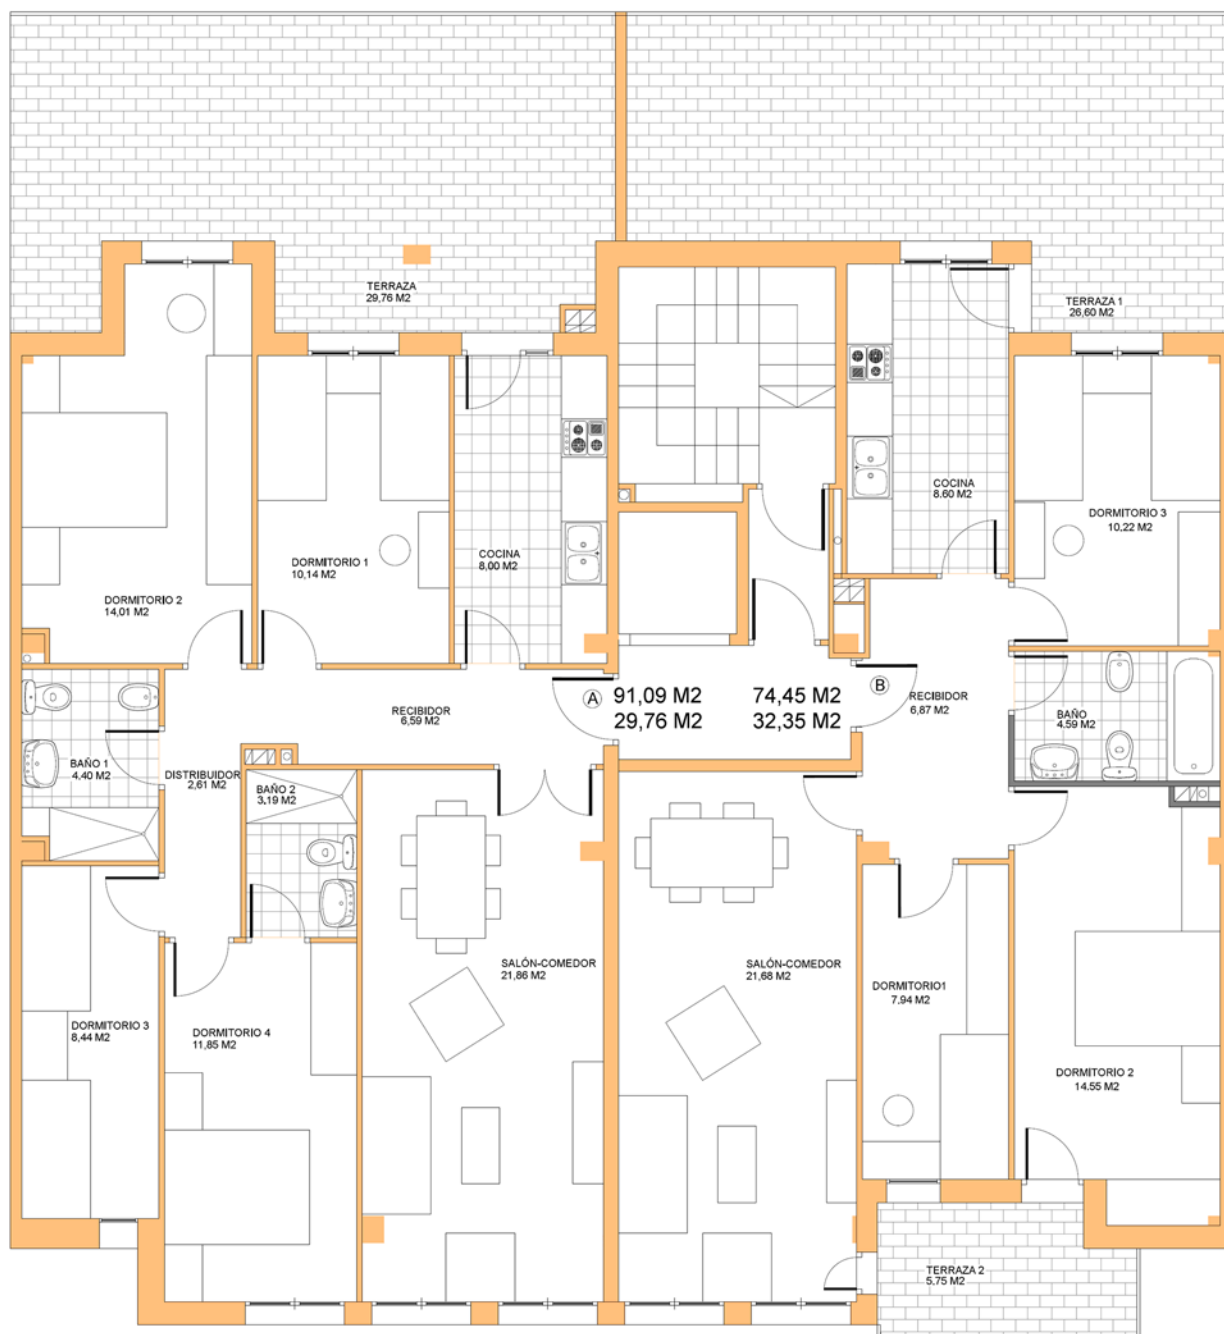

10 viviendas exclusivas construidas con un alto
compromiso con la calidad y respeto por el entorno

www.edificioaire.es • info@edificioaire.es • 659 576 921

EDIFICIO **aire**
Construimos vida

1º A	
Dormitorio 2	14,01
Dormitorio 1	10,14
Cocina	8
Baño 1	4,4
Distribuidor	2,61
Recibidor	6,59
Baño 2	3,19
Dormitorio 3	8,44
Dormitorio 4	11,85
Salón comedor	21,86
Total interior	91,09
Terraza	29,76
Total terrazas	29,76

1º B	
Cocina	8,6
Dormitorio 3	10,22
Recibidor	6,87
Baño	4,59
Salón comedor	21,68
Dormitorio 1	7,94
Dormitorio 2	14,55
Total interior	74,45
Terraza 1	26,6
Terraza 2	5,75
Total terrazas	32,35

"EDIFICIO AIRE", 10 VIVIENDAS EN AVENIDA ARAGÓN, 31 ALCAÑIZ
PLANTA 1ª